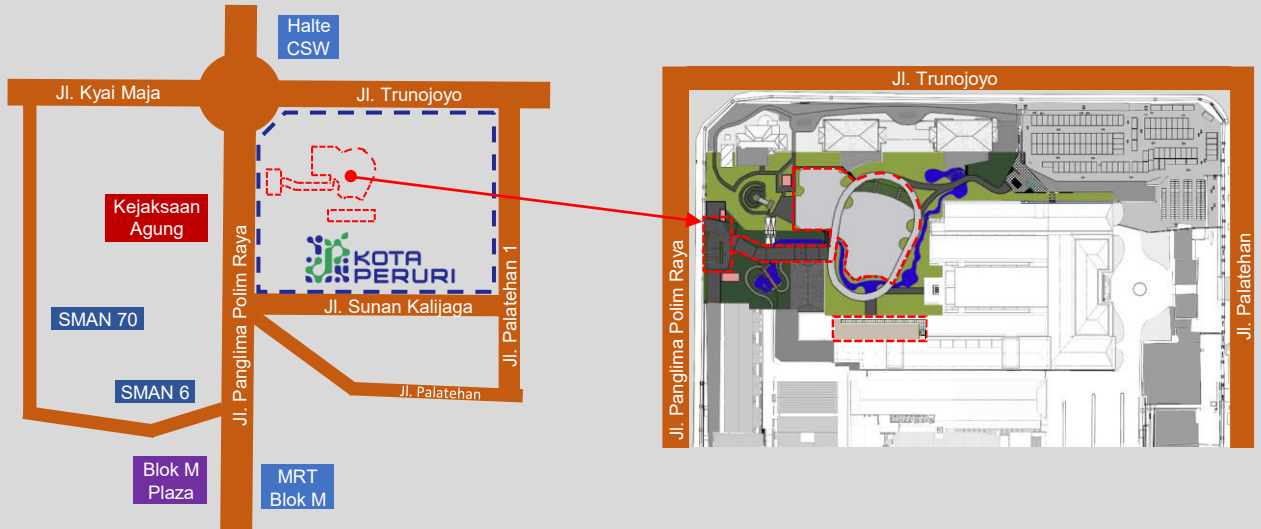

TAMAN KOTA PERURI

DISEWAKAN

Jl. Palatehan No.4, RT.1/RW.1,
Melawai, Kebayoran Baru, Jakarta
Selatan

Peta Lokasi

Overview

Pemilik	: Perum Peruri
Kapasitas	: ± 2000 – 3000 orang
Deskripsi	: Taman Kota Peruri dengan luasan ±3000 m2 dapat dipergunakan untuk berbagai kegiatan berskala kecil maupun besar seperti pameran – <i>exhibition, corporate gathering</i> , konser musik, dan lain sebagainya.